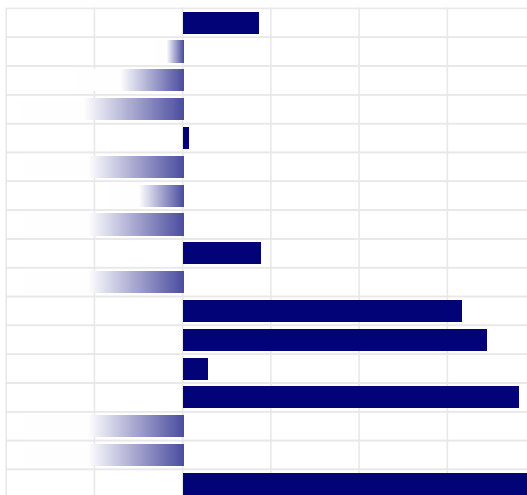

NUVOLARI RF

ZIAL INSEME NUVOLARI RF - IT020991555505

Nato il: 05-Jul-20

LEAP

> YODA P

ZIAL YODA P PALLIDA

> YAHTZEE

ZIAL YAHTZEE NADJA

B-Caseina

A2A2

K-Caseina

AB

B-Lactogl.

AA

PRODUZIONE

ITA

Latte	+790 Kg
Grasso	+0,32% | 64 Kg
Proteine	+0,28% | 60 Kg
Gra + Pro	+124 Kg
Figlie	0
Attendibilita'	75%

PFT

IESE

4415

1022

RED & WHITE

MORFOLOGIA

ITA

Tipo	-0,01
Mammella	+1,15
Arti & Piedi	-1,17
Locomozione	-1,70
Figlie	0
Attendibilita'	69%

LINEARE MORFOLOGIA

Statura	0,43
Forza	-0,16
Profondita'	-0,60
Angolosita'	-0,94
Groppa Angolo	0,03
Groppa Largh.	-1,17
Arti di Lato	-0,42
Arti di Dietro	-1,68
Piede Angolo	0,44
Locomozione	-1,70
Att. Anteriore	1,58
Att. Post. Altez.	1,72
Legamento	0,14
Prof. mammella	1,90
Pos. Cap. Ant.	-1,97
Pos. Cap. Post.	-1,24
Capez. Lungh.	2,10

GESTIONALI

ITA

Parto	100
Parto figlie	109
Cell. Somatiche	105
Longevita'	115
Fertilita'	109

SALUTE E BENESSERE

BCS	102
Mastiti	N.D.
Chetosi	N.D.
Persistenza	102
Salute piede	N.D.
Salute mammella	105
Temperamento	N.D.
Velocita' mungitura	100

Scarica l'app!

Cerca "ABC LoveGenetix" sugli app Store e scarica la nostra app ufficiale, e' leggera e sempre aggiornata con gli ultimi dati!

QR-CODE