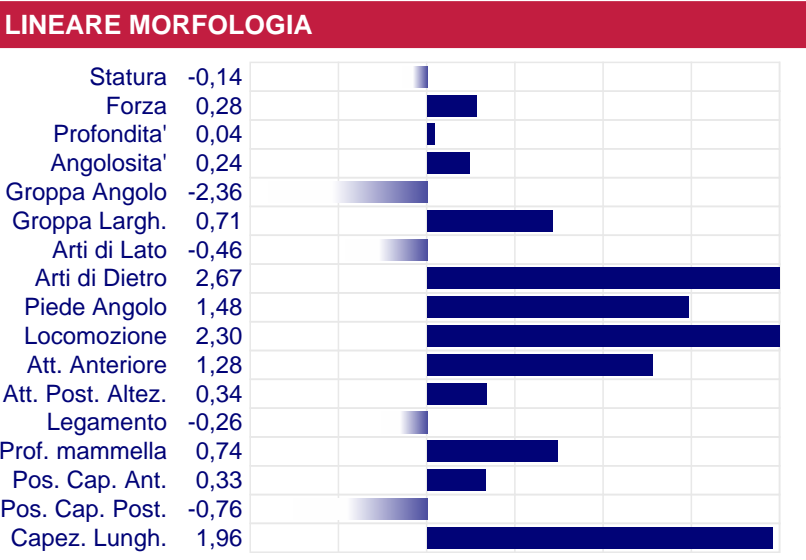

SAND, MASSIA SNEEUWWI RF TL CF

829 FIGLIE

B-Lactogl.

AB

MAMMA: WILDER BREKEM SMILE RED

SMILEY-RF

PRODUZIONE	ITA
Latte	-135 Kg
Grasso	+0,58%   58 Kg
Proteine	+0,27%   25 Kg
Gra + Pro	+ 83 Kg
Figlie	829
Attendibilita'	88%

PFT	IESE
3240	491

MORFOLOGIA	ITA
Tipo	+0,58
Mammella	+0,57
Arti & Piedi	+2,31
Locomozione	+2,30
Figlie	267
Attendibilita'	80%

GESTIONALI	ITA
Parto	103
Parto figlie	111
Cell. Somatiche	108
Longevita'	106
Fertilita'	99