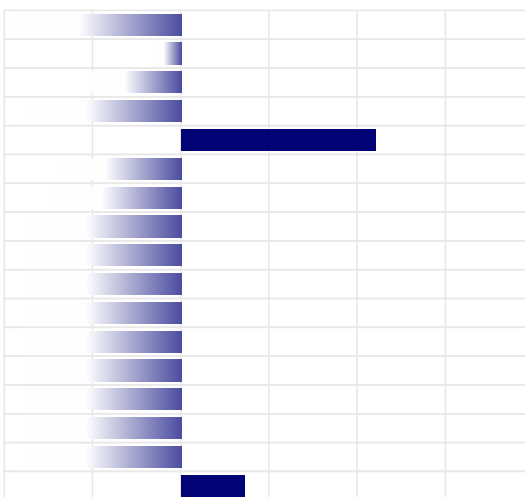

WENT-STRAAT STAR RAMONA TL - US000002128569

Nato il: 16-Feb-90

BLACKSTAR

> ROTATE

WENTLAND ROTATE RAMONA TL

> CHAIRMAN

WENTLAND CHAIRMAN RAMONA

2.978 FIGLIE

PRODUZIONE

ITA

Latte	-825 Kg
Grasso	-0,14% -45 Kg
Proteine	-0,06% -33 Kg
Gra + Pro	+ -78 Kg
Figlie	2.978
Attendibilita'	86%

PFT	IESE
1454	-170

MORFOLOGIA

ITA

Tipo	-1,86
Mammella	-2,78
Arti & Piedi	-1,40
Locomozione	-1,62
Figlie	805
Attendibilita'	80%

LINEARE MORFOLOGIA

Statura	-0,97
Forza	-0,17
Profondita'	-0,54
Angolosita'	-1,63
Groppa Angolo	1,10
Groppa Largh.	-0,72
Arti di Lato	-0,75
Arti di Dietro	-1,26
Piede Angolo	-1,64
Locomozione	-1,62
Att. Anteriore	-3,88
Att. Post. Altez.	-3,27
Legamento	-1,97
Prof. mammella	-2,54
Pos. Cap. Ant.	-2,42
Pos. Cap. Post.	-1,02
Capez. Lungh.	0,36