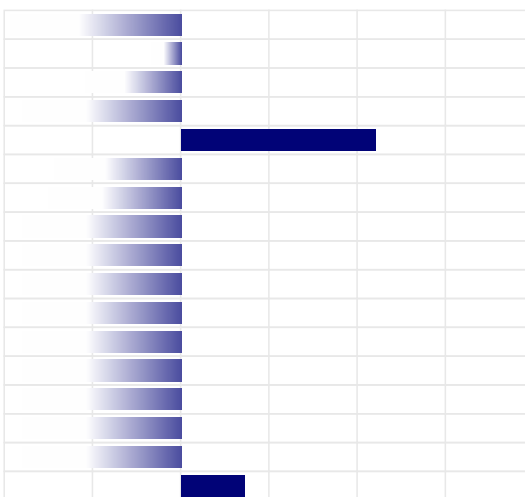

WENT-STRAAT STAR RAMONA TL - US000002128569

Nato il: 16-Feb-90

BLACKSTAR

> ROTATE

WENTLAND ROTATE RAMONA TL

> CHAIRMAN

WENTLAND CHAIRMAN RAMONA

2.978 FIGLIE

PRODUZIONE

ITA

Latte	-825 Kg
Grasso	-0,14% -45 Kg
Proteine	-0,06% -33 Kg
Gra + Pro	-78 Kg
Figlie	2.978
Attendibilita'	86%

PFT

IESE

1454

-170

MORFOLOGIA

ITA

Tipo	-1,86
Mammella	-2,78
Arti & Piedi	-1,40
Locomozione	-1,62
Figlie	805
Attendibilita'	80%

LINEARE MORFOLOGIA

Statura	-0,97
Forza	-0,17
Profondita'	-0,54
Angolosita'	-1,63
Groppa Angolo	1,10
Groppa Largh.	-0,72
Arti di Lato	-0,75
Arti di Dietro	-1,26
Piede Angolo	-1,64
Locomozione	-1,62
Att. Anteriore	-3,88
Att. Post. Altez.	-3,27
Legamento	-1,97
Prof. mammella	-2,54
Pos. Cap. Ant.	-2,42
Pos. Cap. Post.	-1,02
Capez. Lungh.	0,36