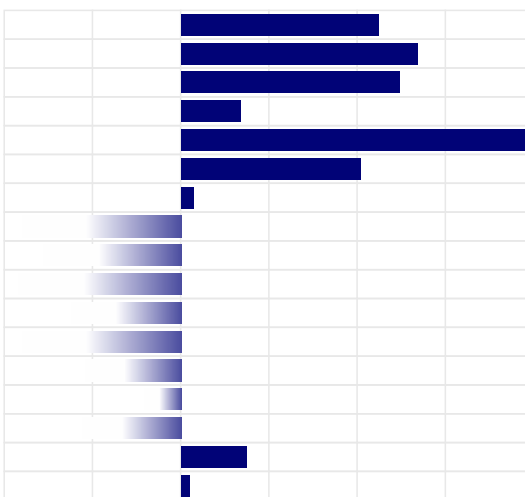

AB

PRODUZIONE

ITA

Latte	+12 Kg
Grasso	+0,24% 26 Kg
Proteine	-0,02% -2 Kg
Gra + Pro	+24 Kg
Figlie	83
Attendibilita'	91%

PFT

IESE

233

-235

MORFOLOGIA

ITA

Tipo	+0,01
Mammella	-0,60
Arti & Piedi	-1,29
Locomozione	-0,92
Figlie	65
Attendibilita'	80%

LINEARE MORFOLOGIA

Statura	1,12
Forza	1,34
Profondita'	1,24
Angolosita'	0,34
Groppa Angolo	2,65
Groppa Largh.	1,02
Arti di Lato	0,07
Arti di Dietro	-1,92
Piede Angolo	-0,78
Locomozione	-0,92
Att. Anteriore	-0,62
Att. Post. Altez.	-1,26
Legamento	-0,54
Prof. mammella	-0,21
Pos. Cap. Ant.	-0,56
Pos. Cap. Post.	0,37
Capez. Lungh.	0,05