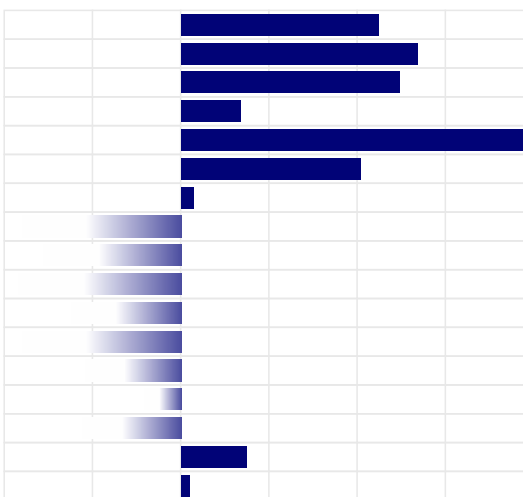

AB

PRODUZIONE

ITA

Latte	+12 Kg
Grasso	+0,24% 26 Kg
Proteine	-0,02% -2 Kg
Gra + Pro	+ 24 Kg
Figlie	83
Attendibilita'	91%

PFT

IESE

233

-235

MORFOLOGIA

ITA

Tipo	+0,01
Mammella	-0,60
Arti & Piedi	-1,29
Locomozione	-0,92
Figlie	65
Attendibilita'	80%

LINEARE MORFOLOGIA

Statura	1,12
Forza	1,34
Profondita'	1,24
Angolosita'	0,34
Groppa Angolo	2,65
Groppa Largh.	1,02
Arti di Lato	0,07
Arti di Dietro	-1,92
Piede Angolo	-0,78
Locomozione	-0,92
Att. Anteriore	-0,62
Att. Post. Altez.	-1,26
Legamento	-0,54
Prof. mammella	-0,21
Pos. Cap. Ant.	-0,56
Pos. Cap. Post.	0,37
Capez. Lungh.	0,05