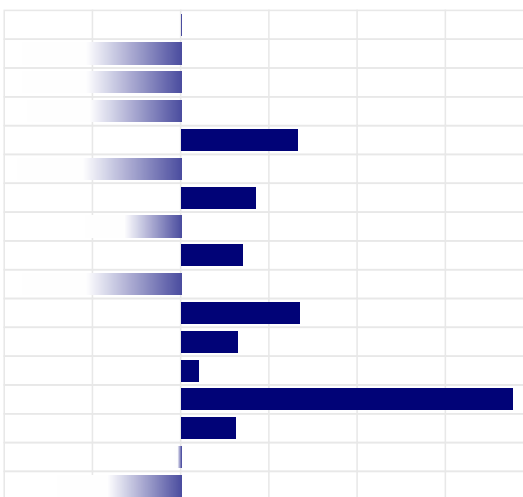

TINDALL

CHEMELLO ROYAL TINDALL ET - IT024990255700

Nato il: 29-Aug-10

JEEVES

> **MAC**

SANDY-VALLEY MAC OCEAN ET

> **O-MAN**

SANDY-VALLEY O-MA TOMAH ET

K-Caseina

AB

PRODUZIONE

ITA

Latte	113 Kg
Grasso	-0,31% | -30 Kg
Proteine	-0,12% | -10 Kg
Gra + Pro	+ -40 Kg
Figlie	110
Attendibilita'	94%

PFT	IESE
2309	161

MORFOLOGIA

ITA

Tipo	-0,35
Mammella	+0,72
Arti & Piedi	-1,17
Locomozione	-1,76
Figlie	82
Attendibilita'	87%

LINEARE MORFOLOGIA

Statura	0,00
Forza	-1,70
Profondita'	-1,62
Angolosita'	-0,87
Groppa Angolo	0,66
Groppa Largh.	-0,93
Arti di Lato	0,42
Arti di Dietro	-0,54
Piede Angolo	0,35
Locomozione	-1,76
Att. Anteriore	0,67
Att. Post. Altez.	0,32
Legamento	0,10
Prof. mammella	1,88
Pos. Cap. Ant.	0,31
Pos. Cap. Post.	-0,04
Capez. Lungh.	-0,70

GESTIONALI

ITA

Parto	98
Parto figlie	104
Cell. Somatiche	97
Longevita'	107
Fertilita'	113

SALUTE E BENESSERE

BCS 96	
Mastiti N.D.	
Chetosi N.D.	
Persistenza 104	
Salute piede N.D.	
Salute mammella 100	
Temperamento N.D.	
Velocita' mungitura 106	

Scarica l'app!

Cerca "ABC LoveGenetix" sugli app Store e scarica la nostra app ufficiale, e' leggera e sempre aggiornata con gli ultimi dati!

QR-CODE