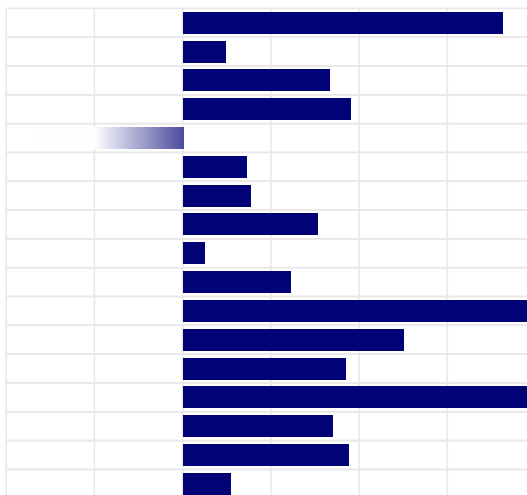

2717

-130

MORFOLOGIA

ITA

Tipo	+1,06
Mammella	+2,17
Arti & Piedi	+0,38
Locomozione	+0,61
Figlie	187
Attendibilita'	93%

LINEARE MORFOLOGIA

Statura	1,81
Forza	0,24
Profondita'	0,83
Angolosita'	0,95
Groppa Angolo	-0,84
Groppa Largh.	0,36
Arti di Lato	0,38
Arti di Dietro	0,76
Piede Angolo	0,12
Locomozione	0,61
Att. Anteriore	2,91
Att. Post. Altez.	1,25
Legamento	0,92
Prof. mammella	3,22
Pos. Cap. Ant.	0,85
Pos. Cap. Post.	0,94
Capez. Lungh.	0,27