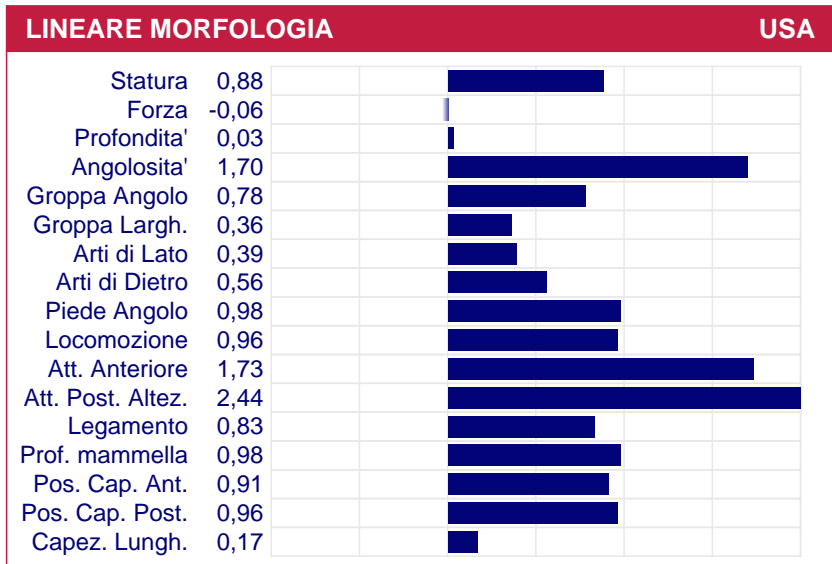

TOP
GPFT

TOP
IES€

TOP
LPI

SEXED SEMED

PARTO FACILE

ROBOT

SIRE OF SON

PRODUZIONI

MORFOLOGIA	ITA	USA
Tipo	+0,71	+1,41
Mammella	+0,94	+1,68
Arti & Piedi	+0,06	+0,74
Locomozione	+0,30	+0,96
Figlie	0	0
Attendibilita'	65%	78%

GESTIONALI	ITA	USA
Parto	104	1,8
Parto figlie	106	1,9
Cell. Somatiche	106	2,82
Longevita'	116	+5,6
Fertilita'	109	0,0