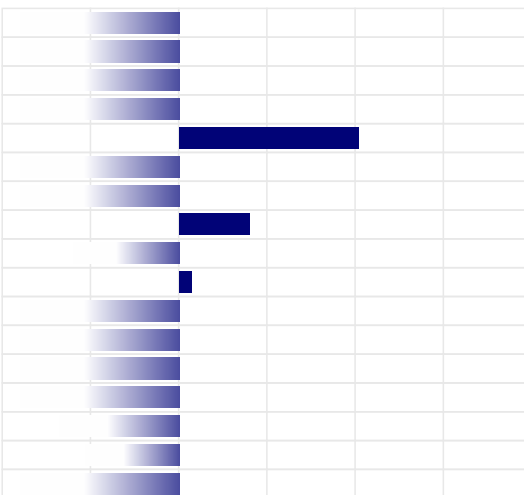

Latte	-1.073 Kg
Grasso	-0,09% -51 Kg
Proteine	+0,02% -34 Kg
Gra + Pro	
Figlie	1.185
Attendibilita'	99%

PFT

IESE

2649

-342

MORFOLOGIA

ITA

Tipo	-1,23
Mammella	-2,05
Arti & Piedi	+0,21
Locomozione	+0,07
Figlie	914
Attendibilita'	97%

LINEARE MORFOLOGIA

Statura	-2,01
Forza	-1,88
Profondita'	-1,97
Angolosita'	-2,16
Groppa Angolo	1,02
Groppa Largh.	-1,69
Arti di Lato	-1,05
Arti di Dietro	0,40
Piede Angolo	-0,60
Locomozione	0,07
Att. Anteriore	-1,41
Att. Post. Altez.	-2,32
Legamento	-1,47
Prof. mammella	-1,03
Pos. Cap. Ant.	-0,68
Pos. Cap. Post.	-0,53
Capez. Lungh.	-2,34