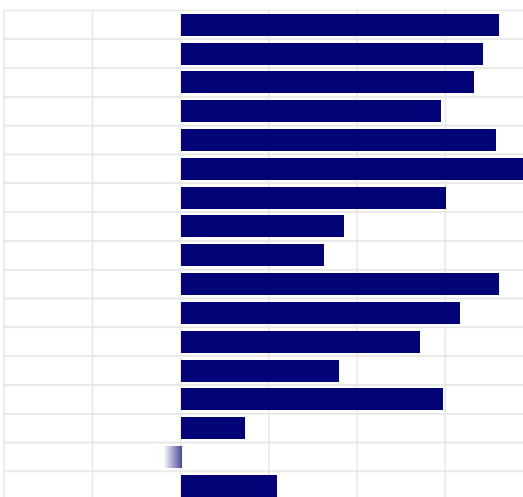

SLEPP

SABBIONA SLEPP ET - IT098990131768

Nato il: 01-Apr-06

GOLDWYN

> STORM

SABBIONA CRUDA

> DEMAND

SABBIONA FLAVIA

338 FIGLIE

K-Caseina

AB

B-Lactogl.

AB

PRODUZIONE

ITA

Latte	-426 Kg
Grasso	+0,46% | 33 Kg
Proteine	+0,10% | -4 Kg
Gra + Pro	+ 29 Kg
Figlie	338
Attendibilita'	97%

PFT

IESE

2383

-14

MORFOLOGIA

ITA

Tipo	+1,40
Mammella	+1,46
Arti & Piedi	+0,92
Locomozione	+1,80
Figlie	288
Attendibilita'	94%

LINEARE MORFOLOGIA

Statura	1,80
Forza	1,71
Profondita'	1,66
Angolosita'	1,47
Groppa Angolo	1,78
Groppa Largh.	1,97
Arti di Lato	1,50
Arti di Dietro	0,92
Piede Angolo	0,81
Locomozione	1,80
Att. Anteriore	1,58
Att. Post. Altez.	1,35
Legamento	0,89
Prof. mammella	1,48
Pos. Cap. Ant.	0,36
Pos. Cap. Post.	-0,17
Capez. Lungh.	0,54

GESTIONALI

ITA

Parto	105
Parto figlie	104
Cell. Somatiche	106
Longevita'	98
Fertilita'	99

SALUTE E BENESSERE

BCS	100
Mastiti	N.D.
Chetosi	N.D.
Persistenza	111
Salute piede	N.D.
Salute mammella	100
Temperamento	N.D.
Velocita' mungitura	105

Scarica l'app!

Cerca "ABC LoveGenetix" sugli app Store e scarica la nostra app ufficiale, e' leggera e sempre aggiornata con gli ultimi dati!

QR-CODE