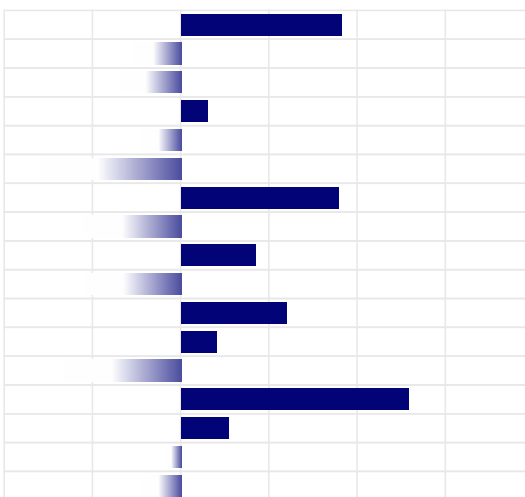

PFT	IESE
2042	-108

MORFOLOGIA

ITA

Tipo	+0,04
Mammella	+0,33
Arti & Piedi	-0,65
Locomozione	-0,55
Figlie	321
Attendibilita'	85%

LINEARE MORFOLOGIA

Statura	0,91
Forza	-0,27
Profondita'	-0,34
Angolosita'	0,15
Groppa Angolo	-0,22
Groppa Largh.	-0,79
Arti di Lato	0,89
Arti di Dietro	-0,56
Piede Angolo	0,42
Locomozione	-0,55
Att. Anteriore	0,60
Att. Post. Altez.	0,20
Legamento	-0,66
Prof. mammella	1,29
Pos. Cap. Ant.	0,27
Pos. Cap. Post.	-0,10
Capez. Lungh.	-0,22