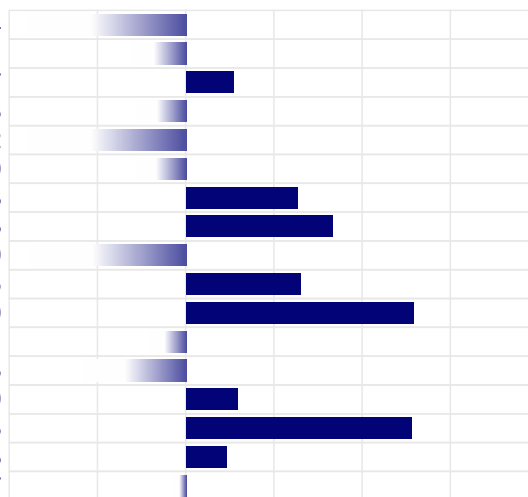

1.892 FIGLIE

K-Caseina

BB

B-Lactogl.

AB

## PRODUZIONE

ITA

Latte	+55 Kg
Grasso	+0,44%   53 Kg
Proteine	+0,14%   16 Kg
Gra + Pro	
Figlie	1.892
Attendibilita'	93%

PFT

IESE

3838

392

## MORFOLOGIA

ITA

Tipo	+0,12
Mammella	+0,08
Arti & Piedi	+0,16
Locomozione	+0,65
Figlie	290
Attendibilita'	85%

## LINEARE MORFOLOGIA

Statura	-1,24
Forza	-0,31
Profondita'	0,27
Angolosita'	-0,28
Groppa Angolo	-1,32
Groppa Largh.	-0,29
Arti di Lato	0,63
Arti di Dietro	0,83
Piede Angolo	-0,89
Locomozione	0,65
Att. Anteriore	1,29
Att. Post. Altez.	-0,21
Legamento	-0,58
Prof. mammella	0,29
Pos. Cap. Ant.	1,28
Pos. Cap. Post.	0,23
Capez. Lungh.	-0,07