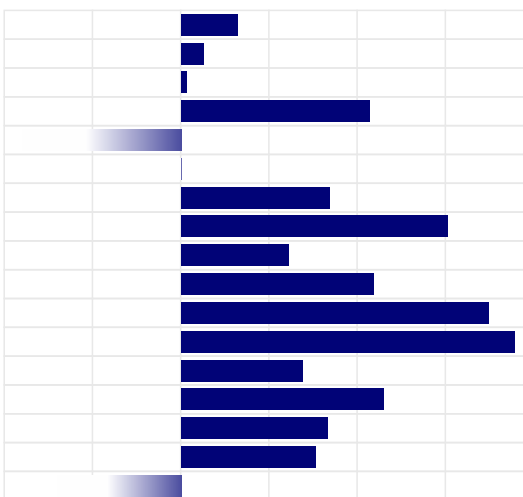

Latte	1.841 Kg
Grasso	+0,05% 77 Kg
Proteine	-0,04% 58 Kg
Gra + Pro	+ 135 Kg
Figlie	102
Attendibilita'	83%

PFT

IESE

3632

923

MORFOLOGIA

ITA

Tipo	+0,85
Mammella	+1,20
Arti & Piedi	+0,86
Locomozione	+1,09
Figlie	0
Attendibilita'	70%

LINEARE MORFOLOGIA

Statura	0,32
Forza	0,13
Profondita'	0,03
Angolosita'	1,07
Groppa Angolo	-2,06
Groppa Largh.	-0,01
Arti di Lato	0,84
Arti di Dietro	1,51
Piede Angolo	0,61
Locomozione	1,09
Att. Anteriore	1,74
Att. Post. Altez.	1,89
Legamento	0,69
Prof. mammella	1,15
Pos. Cap. Ant.	0,83
Pos. Cap. Post.	0,76
Capez. Lungh.	-0,70