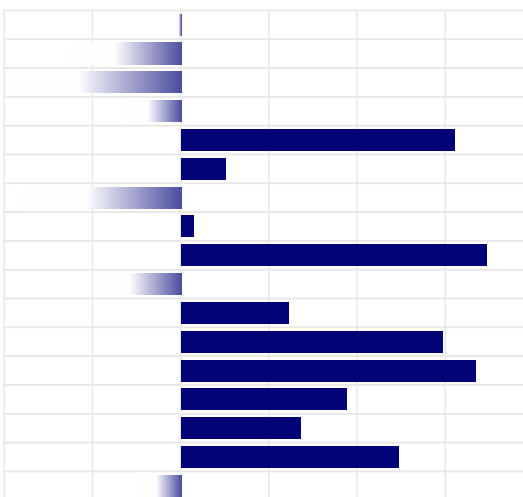

## PRODUZIONE

ITA

Latte	1.209 Kg
Grasso	+0,26%   79 Kg
Proteine	+0,10%   55 Kg
Gra + Pro	+ 134 Kg
Figlie	115
Attendibilita'	75%

PFT

IESE

3797

989

## MORFOLOGIA

ITA

Tipo	+0,24
Mammella	+0,90
Arti & Piedi	-0,37
Locomozione	-0,49
Figlie	25
Attendibilita'	69%

## LINEARE MORFOLOGIA

Statura	-0,03
Forza	-0,63
Profondita'	-0,98
Angolosita'	-0,32
Groppa Angolo	1,55
Groppa Largh.	0,25
Arti di Lato	-3,64
Arti di Dietro	0,07
Piede Angolo	1,73
Locomozione	-0,49
Att. Anteriore	0,61
Att. Post. Altez.	1,48
Legamento	1,67
Prof. mammella	0,94
Pos. Cap. Ant.	0,68
Pos. Cap. Post.	1,23
Capez. Lungh.	-0,24