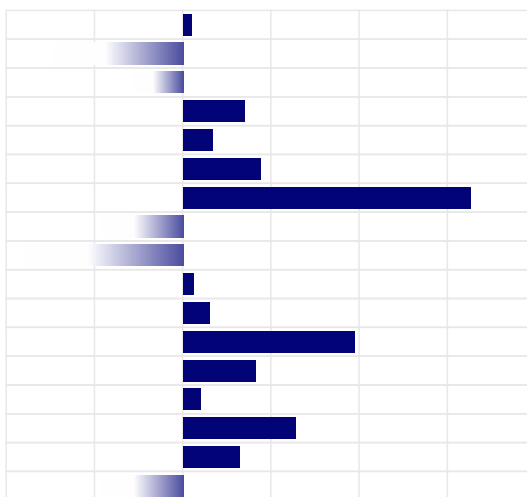

2417

-10

MORFOLOGIA

ITA

Tipo	-0,03
Mammella	+0,27
Arti & Piedi	-0,88
Locomozione	+0,06
Figlie	211
Attendibilita'	93%

LINEARE MORFOLOGIA

Statura	0,05
Forza	-0,74
Profondita'	-0,29
Angolosita'	0,35
Groppa Angolo	0,17
Groppa Largh.	0,44
Arti di Lato	1,63
Arti di Dietro	-0,47
Piede Angolo	-1,59
Locomozione	0,06
Att. Anteriore	0,15
Att. Post. Altez.	0,97
Legamento	0,41
Prof. mammella	0,10
Pos. Cap. Ant.	0,64
Pos. Cap. Post.	0,32
Capez. Lungh.	-0,47