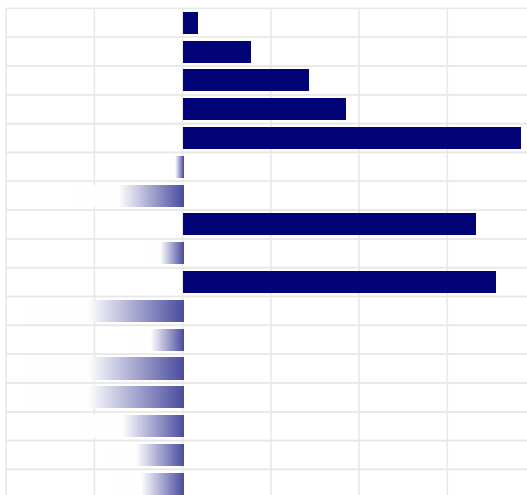

RANDALL

LAS FARM IOTA RANDALL ET TL - IT004991016847

Nato il: 05-Nov-11

IOTA

> SAM

LAS FARM MR SAM LUDMILLA ET

> MTOTO

LAS FARM MTOTO DADINA

B-Caseina

A2A2

K-Caseina

AB

B-Lactogl.

AB

PRODUZIONE

ITA

Latte	-347 Kg
Grasso	+0,22% | 10 Kg
Proteine	+0,15% | 6 Kg
Gra + Pro	+16 Kg
Figlie	144
Attendibilita'	95%

PFT

IESE

2596

-40

MORFOLOGIA

ITA

Tipo	+0,16
Mammella	-1,37
Arti & Piedi	+1,40
Locomozione	+1,77
Figlie	111
Attendibilita'	89%

LINEARE MORFOLOGIA

Statura	0,08
Forza	0,38
Profondita'	0,71
Angolosita'	0,92
Groppa Angolo	1,91
Groppa Largh.	-0,08
Arti di Lato	-0,61
Arti di Dietro	1,66
Piede Angolo	-0,22
Locomozione	1,77
Att. Anteriore	-1,10
Att. Post. Altez.	-0,31
Legamento	-1,51
Prof. mammella	-1,54
Pos. Cap. Ant.	-0,58
Pos. Cap. Post.	-0,45
Capez. Lungh.	-0,40

GESTIONALI

ITA

Parto	105
Parto figlie	105
Cell. Somatiche	99
Longevita'	95
Fertilita'	100

SALUTE E BENESSERE

BCS	98
Mastiti	N.D.
Chetosi	N.D.
Persistenza	94
Salute piede	N.D.
Salute mammella	102
Temperamento	N.D.
Velocita' mungitura	98

Scarica l'app!

Cerca "ABC LoveGenetix" sugli app Store e scarica la nostra app ufficiale, e' leggera e sempre aggiornata con gli ultimi dati!

QR-CODE