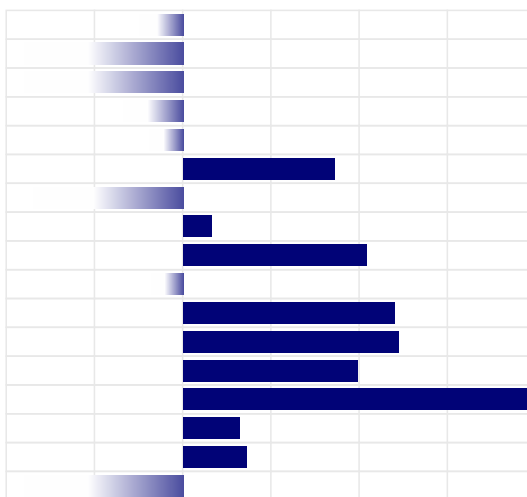

Latte	+1.068 Kg
Grasso	+0,24% 61 Kg
Proteine	+0,11% 50 Kg
Gra + Pro	+111 Kg
Figlie	97
Attendibilita'	75%

PFT

IESE

3968

781

MORFOLOGIA

ITA

Tipo	+0,23
Mammella	+1,17
Arti & Piedi	+0,33
Locomozione	-0,18
Figlie	0
Attendibilita'	69%

LINEARE MORFOLOGIA

Statura	-0,25
Forza	-1,29
Profondita'	-1,73
Angolosita'	-0,34
Groppa Angolo	-0,19
Groppa Largh.	0,86
Arti di Lato	-0,85
Arti di Dietro	0,16
Piede Angolo	1,04
Locomozione	-0,18
Att. Anteriore	1,20
Att. Post. Altez.	1,22
Legamento	0,99
Prof. mammella	2,02
Pos. Cap. Ant.	0,32
Pos. Cap. Post.	0,36
Capez. Lungh.	-1,51