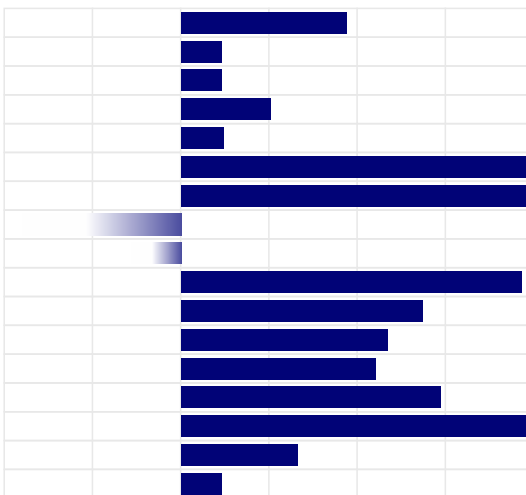

9.394 FIGLIE

B-Caseina

A1A1

K-Caseina

AE

B-Lactogl.

AA

## PRODUZIONE

ITA

Latte	+404 Kg
Grasso	+0,22%   39 Kg
Proteine	+0,23%   42 Kg
Gra + Pro	+81 Kg
Figlie	9.394
Attendibilita'	99%

PFT

IESE

3968

730

## MORFOLOGIA

ITA

Tipo	+0,74
Mammella	+0,92
Arti & Piedi	-0,08
Locomozione	+1,93
Figlie	2.730
Attendibilita'	97%

## LINEARE MORFOLOGIA

Statura	0,94
Forza	0,23
Profondita'	0,23
Angolosita'	0,51
Groppa Angolo	0,24
Groppa Largh.	2,17
Arti di Lato	2,06
Arti di Dietro	-1,50
Piede Angolo	-0,28
Locomozione	1,93
Att. Anteriore	1,37
Att. Post. Altez.	1,17
Legamento	1,10
Prof. mammella	1,47
Pos. Cap. Ant.	2,67
Pos. Cap. Post.	0,66
Capez. Lungh.	0,23