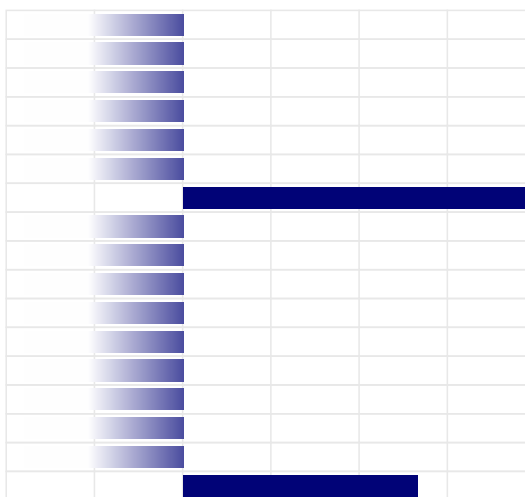

## PRODUZIONE

ITA

Latte	-114 Kg
Grasso	+0,09%   7 Kg
Proteine	-0,05%   -11 Kg
Gra + Pro	
Figlie	3.857
Attendibilita'	96%

PFT

IESE

2567

-308

## MORFOLOGIA

ITA

Tipo	-2,27
Mammella	-2,54
Arti & Piedi	-4,82
Locomozione	-4,59
Figlie	526
Attendibilita'	92%

## LINEARE MORFOLOGIA

Statura	-2,86
Forza	-1,24
Profondita'	-1,31
Angolosita'	-1,31
Groppa Angolo	-2,17
Groppa Largh.	-2,62
Arti di Lato	2,58
Arti di Dietro	-3,91
Piede Angolo	-4,11
Locomozione	-4,59
Att. Anteriore	-1,92
Att. Post. Altez.	-2,28
Legamento	-1,36
Prof. mammella	-2,45
Pos. Cap. Ant.	-2,26
Pos. Cap. Post.	-2,29
Capez. Lungh.	1,33