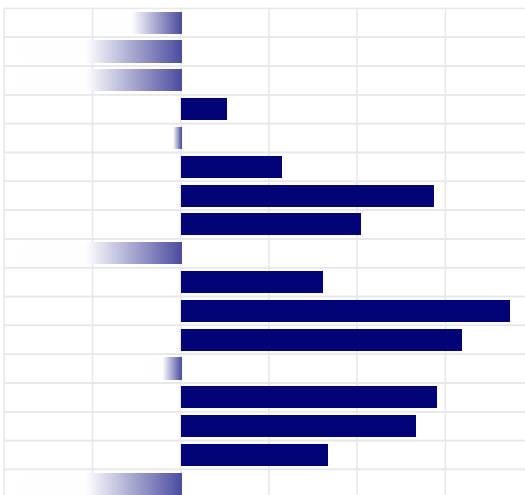

OFFIE

CLEAR-ECHO OFFIE ET TV TL TY - US000069679470

Nato il: 15-Oct-10

OBSERVER

> OFFROAD

> RAMOS

CLEAR-ECHO OFFROAD 1607-ET BY

CLEAR-ECHO 822 RAMO 1199

1.428 FIGLIE

B-Caseina

A2C

K-Caseina

AB

PRODUZIONE

ITA

Latte	+1.012 Kg
Grasso	-0,41% | -10 Kg
Proteine	-0,03% | 30 Kg
Gra + Pro	+20 Kg
Figlie	1.428
Attendibilita'	89%

PFT

IESE

2876

471

MORFOLOGIA

ITA

Tipo	+0,41
Mammella	+0,95
Arti & Piedi	+0,02
Locomozione	+0,80
Figlie	738
Attendibilita'	83%

LINEARE MORFOLOGIA

Statura	-0,47
Forza	-1,37
Profondita'	-1,11
Angolosita'	0,26
Groppa Angolo	-0,08
Groppa Largh.	0,57
Arti di Lato	1,43
Arti di Dietro	1,02
Piede Angolo	-1,26
Locomozione	0,80
Att. Anteriore	1,86
Att. Post. Altez.	1,59
Legamento	-0,18
Prof. mammella	1,45
Pos. Cap. Ant.	1,33
Pos. Cap. Post.	0,83
Capez. Lungh.	-1,44

GESTIONALI

ITA

Parto	100
Parto figlie	103
Cell. Somatiche	107
Longevita'	110
Fertilita'	103

SALUTE E BENESSERE

BCS 96	
Mastiti N.D.	
Chetosi N.D.	
Persistenza 0	
Salute piede N.D.	
Salute mammella 105	
Temperamento N.D.	
Velocita' mungitura 103	

Scarica l'app!

Cerca "ABC LoveGenetix" sugli app Store e scarica la nostra app ufficiale, e' leggera e sempre aggiornata con gli ultimi dati!

QR-CODE