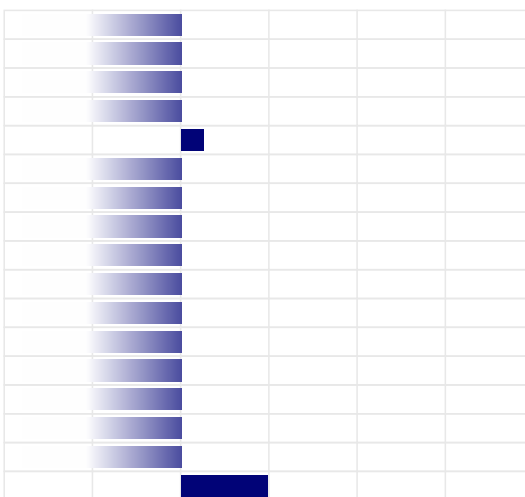

AB

PRODUZIONE

ITA

Latte	-964 Kg
Grasso	+0,19% -17 Kg
Proteine	+0,13% -19 Kg
Gra + Pro	-36 Kg
Figlie	3
Attendibilita'	59%

PFT

IESE

1595

-187

MORFOLOGIA

ITA

Tipo	-2,02
Mammella	-2,08
Arti & Piedi	-1,37
Locomozione	-1,99
Figlie	0
Attendibilita'	28%

LINEARE MORFOLOGIA

Statura	-2,31
Forza	-1,97
Profondita'	-1,99
Angolosita'	-2,22
Groppa Angolo	0,13
Groppa Largh.	-2,98
Arti di Lato	-1,41
Arti di Dietro	-1,60
Piede Angolo	-1,51
Locomozione	-1,99
Att. Anteriore	-2,54
Att. Post. Altez.	-2,22
Legamento	-1,61
Prof. mammella	-2,03
Pos. Cap. Ant.	-2,10
Pos. Cap. Post.	-1,35
Capez. Lungh.	0,49