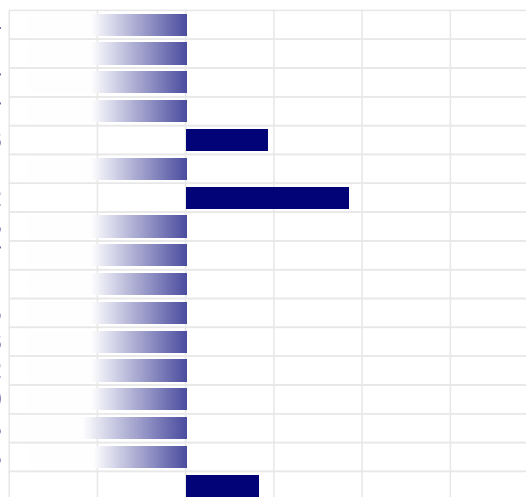

HONEYCREST BOMB.NIFTY ET TV TL - US000132135971

Nato il: 29-Nov-01

BOMBAY

> ZEBO

> TARGET

HONEYCREST ZEBO MICHELLE

HONEYCREST TARGET MISCHEIF

9.706 FIGLIE

K-Caseina

AA

PRODUZIONE

ITA

Latte	-682 Kg
Grasso	-0,14% | -40 Kg
Proteine	+0,04% | -20 Kg
Gra + Pro	
Figlie	9.706
Attendibilita'	95%

PFT	IESE
2819	-68

MORFOLOGIA

ITA

Tipo	-2,35
Mammella	-2,74
Arti & Piedi	-1,80
Locomozione	-1,71
Figlie	2.321
Attendibilita'	91%

LINEARE MORFOLOGIA

Statura	-2,34
Forza	-2,21
Profondita'	-1,97
Angolosita'	-3,47
Groppa Angolo	0,46
Groppa Largh.	-2,41
Arti di Lato	0,92
Arti di Dietro	-1,28
Piede Angolo	-1,67
Locomozione	-1,71
Att. Anteriore	-2,45
Att. Post. Altez.	-4,26
Legamento	-2,12
Prof. mammella	-1,10
Pos. Cap. Ant.	-0,98
Pos. Cap. Post.	-0,88
Capez. Lungh.	0,41

GESTIONALI

ITA

Parto	100
Parto figlie	103
Cell. Somatiche	101
Longevita'	104
Fertilita'	107

SALUTE E BENESSERE

BCS	108
Mastiti	N.D.
Chetosi	N.D.
Persistenza	102
Salute piede	N.D.
Salute mammella	104
Temperamento	N.D.
Velocita' mungitura	101

Scarica l'app!

Cerca "ABC LoveGenetix" sugli app Store e scarica la nostra app ufficiale, e' leggera e sempre aggiornata con gli ultimi dati!

QR-CODE