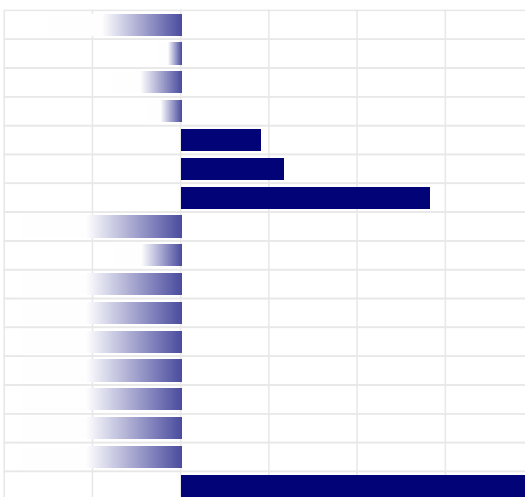

PRODUZIONE

ITA

Latte	+244 Kg
Grasso	+0,02% 13 Kg
Proteine	+0,01% 8 Kg
Gra + Pro	
Figlie	2.585
Attendibilita'	90%

PFT	IESE
2910	-186

MORFOLOGIA

ITA

Tipo	-1,08
Mammella	-2,33
Arti & Piedi	-1,47
Locomozione	-1,25
Figlie	1.503
Attendibilita'	89%

LINEARE MORFOLOGIA

Statura	-0,75
Forza	-0,13
Profondita'	-0,39
Angolosita'	-0,20
Groppa Angolo	0,45
Groppa Largh.	0,58
Arti di Lato	1,41
Arti di Dietro	-1,38
Piede Angolo	-0,38
Locomozione	-1,25
Att. Anteriore	-1,40
Att. Post. Altez.	-1,23
Legamento	-2,88
Prof. mammella	-1,28
Pos. Cap. Ant.	-2,61
Pos. Cap. Post.	-2,70
Capez. Lungh.	3,43