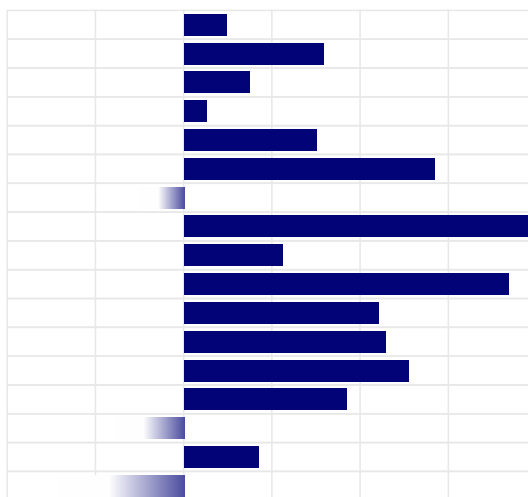

Latte	+1.147 Kg
Grasso	+0,17% 64 Kg
Proteine	+0,07% 48 Kg
Gra + Pro	+112 Kg
Figlie	0
Attendibilita'	78%

PFT

IESE

4307

1018

RED & WHITE

MORFOLOGIA

ITA

Tipo	+0,81
Mammella	+0,87
Arti & Piedi	+1,59
Locomozione	+1,84
Figlie	0
Attendibilita'	73%

LINEARE MORFOLOGIA

Statura	0,24
Forza	0,79
Profondita'	0,37
Angolosita'	0,13
Groppa Angolo	0,75
Groppa Largh.	1,42
Arti di Lato	-0,25
Arti di Dietro	2,03
Piede Angolo	0,56
Locomozione	1,84
Att. Anteriore	1,10
Att. Post. Altez.	1,14
Legamento	1,27
Prof. mammella	0,92
Pos. Cap. Ant.	-0,39
Pos. Cap. Post.	0,42
Capez. Lungh.	-0,71