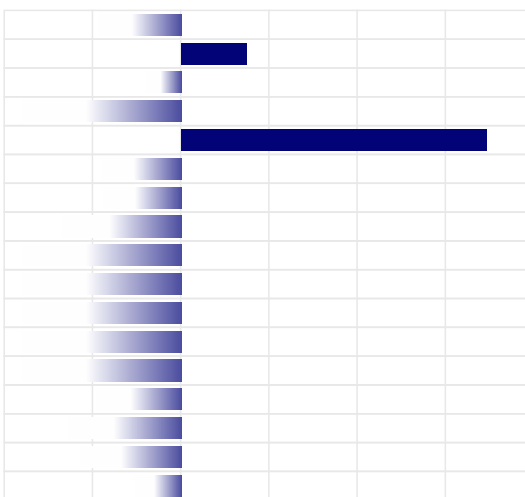

GESTIONALI	ITA
Parto	97
Parto figlie	103
Cell. Somatiche	100
Longevita'	100
Fertilita'	99

SALUTE E BENESSERE

BCS	101	
Mastiti	N.D.	
Chetosi	N.D.	
Persistenza	93	
Salute piede	N.D.	
Salute mammella	101	
Temperamento	N.D.	
Velocita' mungitura	98	

LINEARE MORFOLOGIA

Statura	-0,47
Forza	0,37
Profondita'	-0,20
Angolosita'	-1,95
Groppa Angolo	1,73
Groppa Largh.	-0,45
Arti di Lato	-0,44
Arti di Dietro	-0,68
Piede Angolo	-0,90
Locomozione	-1,31
Att. Anteriore	-0,90
Att. Post. Altez.	-2,35
Legamento	-1,84
Prof. mammella	-0,48
Pos. Cap. Ant.	-0,64
Pos. Cap. Post.	-0,57
Capez. Lungh.	-0,26