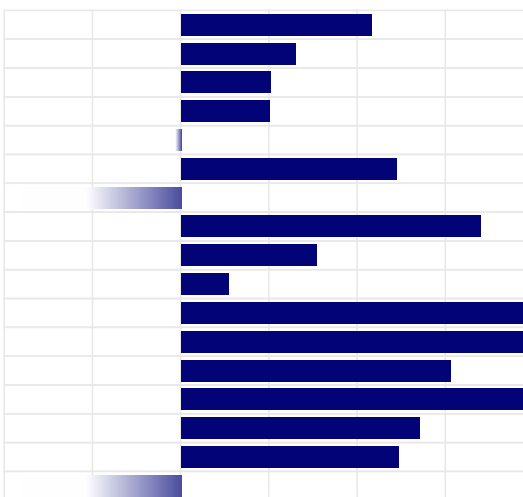

199 FIGLIE

B-Caseina

A2A2

K-Caseina

BB

B-Lactogl.

AB

PRODUZIONE

ITA

Latte	936 Kg
Grasso	-0,03% 32 Kg
Proteine	+0,04% 36 Kg
Gra + Pro	+ 68 Kg
Figlie	199
Attendibilita'	96%

PFT

3295

IESE

476

MORFOLOGIA

ITA

Tipo	+1,22
Mammella	+1,77
Arti & Piedi	+0,96
Locomozione	+0,27
Figlie	134
Attendibilita'	90%

LINEARE MORFOLOGIA

Statura	1,08
Forza	0,65
Profondita'	0,51
Angolosita'	0,50
Groppa Angolo	-0,06
Groppa Largh.	1,22
Arti di Lato	-1,16
Arti di Dietro	1,70
Piede Angolo	0,77
Locomozione	0,27
Att. Anteriore	2,26
Att. Post. Altez.	2,27
Legamento	1,53
Prof. mammella	2,24
Pos. Cap. Ant.	1,35
Pos. Cap. Post.	1,23
Capez. Lungh.	-1,42