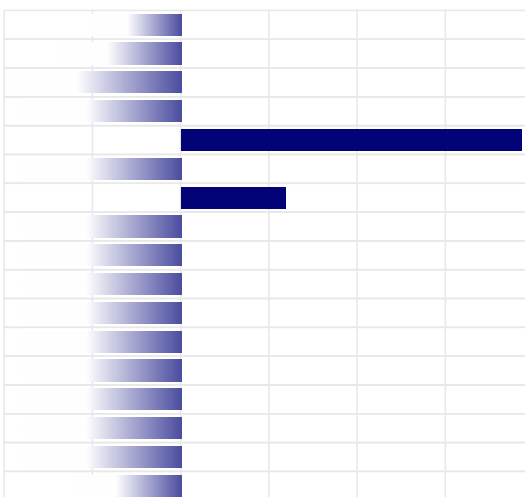

MERIDIA MERIDIANA STELLAR TM - IT012500003753

Nato il: 30-nov-99

TUGOLO

> GIBBON

MERIDIANA VAIRON ET

> MASCOT

MERIDIANA ROSSANA TL

K-Caseina

AA

PRODUZIONE

ITA

Latte	-972 Kg
Grasso	+0,25% | -10 Kg
Proteine	+0,10% | -21 Kg
Gra + Pro	-31 Kg
Figlie	141
Attendibilita'	95%

PFT

IESE

1771

-113

MORFOLOGIA

ITA

Tipo	-1,43
Mammella	-1,84
Arti & Piedi	-2,14
Locomozione	-1,89
Figlie	93
Attendibilita'	89%

LINEARE MORFOLOGIA

Statura	-0,51
Forza	-0,70
Profondita'	-0,99
Angolosita'	-1,65
Groppa Angolo	1,93
Groppa Largh.	-1,36
Arti di Lato	0,59
Arti di Dietro	-1,75
Piede Angolo	-2,19
Locomozione	-1,89
Att. Anteriore	-2,03
Att. Post. Altez.	-1,76
Legamento	-2,53
Prof. mammella	-1,56
Pos. Cap. Ant.	-1,26
Pos. Cap. Post.	-1,18
Capez. Lungh.	-0,62

GESTIONALI

ITA

Parto	96
Parto figlie	96
Cell. Somatiche	95
Longevita'	98
Fertilita'	109

SALUTE E BENESSERE

BCS	109
Mastiti	N.D.
Chetosi	N.D.
Persistenza	N.D.
Salute piede	N.D.
Salute mammella	102
Temperamento	N.D.
Velocita' mungitura	95

Scarica l'app!

Cerca "ABC LoveGenetix" sugli app Store e scarica la nostra app ufficiale, e' leggera e sempre aggiornata con gli ultimi dati!

QR-CODE