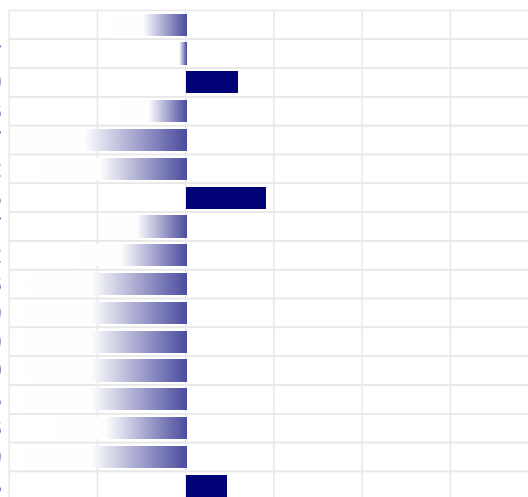

1637

-289

MORFOLOGIA

ITA

Tipo	-0,93
Mammella	-1,52
Arti & Piedi	-1,04
Locomozione	-1,16
Figlie	91
Attendibilita'	88%

LINEARE MORFOLOGIA

Statura	-0,41
Forza	-0,07
Profondita'	0,29
Angolosita'	-0,36
Groppa Angolo	-0,97
Groppa Largh.	-0,82
Arti di Lato	0,45
Arti di Dietro	-0,47
Piede Angolo	-0,62
Locomozione	-1,16
Att. Anteriore	-1,99
Att. Post. Altez.	-1,49
Legamento	-1,30
Prof. mammella	-1,88
Pos. Cap. Ant.	-0,76
Pos. Cap. Post.	-1,09
Capez. Lungh.	0,23