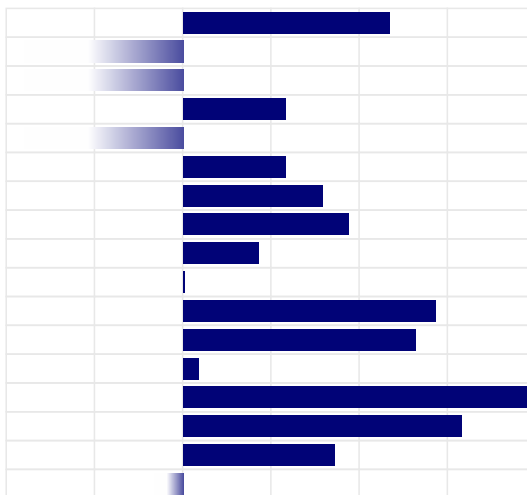

Latte	+425 Kg
Grasso	+0,59% 78 Kg
Proteine	+0,16% 30 Kg
Gra + Pro	+108 Kg
Figlie	0
Attendibilita'	75%

PFT

IESE

4162

773

MORFOLOGIA

ITA

Tipo	+0,37
Mammella	+1,10
Arti & Piedi	+0,09
Locomozione	+0,01
Figlie	0
Attendibilita'	69%

LINEARE MORFOLOGIA

Statura	1,17
Forza	-1,15
Profondita'	-1,45
Angolosita'	0,58
Groppa Angolo	-1,07
Groppa Largh.	0,58
Arti di Lato	0,79
Arti di Dietro	0,94
Piede Angolo	0,43
Locomozione	0,01
Att. Anteriore	1,43
Att. Post. Altez.	1,32
Legamento	0,09
Prof. mammella	2,32
Pos. Cap. Ant.	1,58
Pos. Cap. Post.	0,86
Capez. Lungh.	-0,16