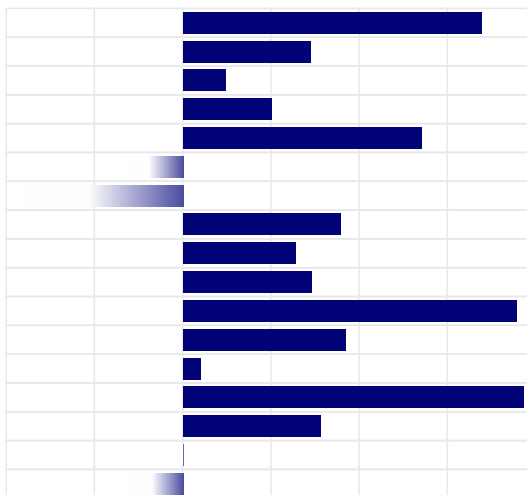

FIREFLY

MELARRY BANDARES FIREFLY-ET - US003138887554

Nato il: 16-Oct-16

BANDARES

> BALISTO

> MOGUL

MELARRY BALISTO FARRAH-ET

MELARRY MOGUL FRECK-ET

253 FIGLIE

B-Caseina

A2A2

K-Caseina

BB

B-Lactogl.

BB

PRODUZIONE

ITA

Latte	+972 Kg
Grasso	+0,17% | 57 Kg
Proteine	+0,05% | 39 Kg
Gra + Pro	+96 Kg
Figlie	253
Attendibilita'	95%

PFT

IESE

3866

630

MORFOLOGIA

ITA

Tipo	+0,97
Mammella	+1,20
Arti & Piedi	+0,91
Locomozione	+0,73
Figlie	200
Attendibilita'	88%

LINEARE MORFOLOGIA

Statura	1,69
Forza	0,72
Profondita'	0,24
Angolosita'	0,50
Groppa Angolo	1,35
Groppa Largh.	-0,33
Arti di Lato	-0,90
Arti di Dietro	0,89
Piede Angolo	0,64
Locomozione	0,73
Att. Anteriore	1,89
Att. Post. Altez.	0,92
Legamento	0,10
Prof. mammella	1,93
Pos. Cap. Ant.	0,78
Pos. Cap. Post.	-0,01
Capez. Lungh.	-0,30