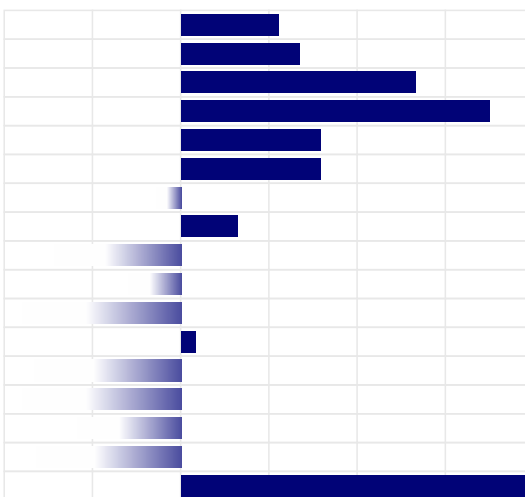

Latte	+651 Kg
Grasso	-0,49% -33 Kg
Proteine	-0,28% -11 Kg
Gra + Pro	
Figlie	9.798
Attendibilita'	99%

PFT

2652

IESE

-428

MORFOLOGIA

ITA

Tipo	-0,09
Mammella	-1,53
Arti & Piedi	-0,22
Locomozione	-0,30
Figlie	5.995
Attendibilita'	99%

LINEARE MORFOLOGIA

Statura	0,55
Forza	0,67
Profondita'	1,33
Angolosita'	1,75
Groppa Angolo	0,79
Groppa Largh.	0,79
Arti di Lato	-0,14
Arti di Dietro	0,32
Piede Angolo	-0,72
Locomozione	-0,30
Att. Anteriore	-1,80
Att. Post. Altez.	0,08
Legamento	-0,83
Prof. mammella	-2,60
Pos. Cap. Ant.	-0,59
Pos. Cap. Post.	-0,82
Capez. Lungh.	2,71