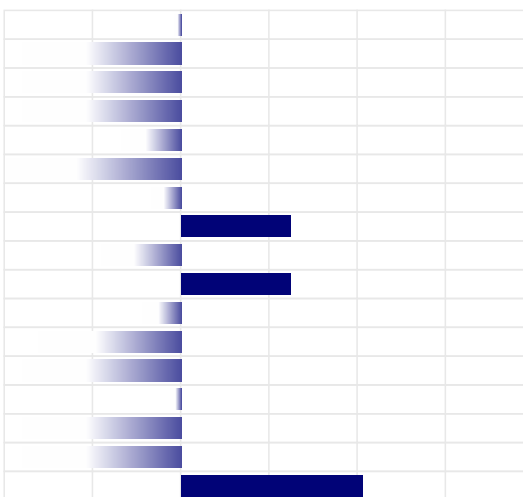

## PRODUZIONE

ITA

Latte	-584 Kg
Grasso	+0,04%   -20 Kg
Proteine	+0,06%   -13 Kg
Gra + Pro	-33 Kg
Figlie	218
Attendibilita'	87%

PFT

IESE

1988

78

## MORFOLOGIA

ITA

Tipo	-0,72
Mammella	-0,99
Arti & Piedi	+0,41
Locomozione	+0,62
Figlie	150
Attendibilita'	79%

## LINEARE MORFOLOGIA

Statura	-0,04
Forza	-1,04
Profondita'	-1,07
Angolosita'	-1,09
Groppa Angolo	-0,34
Groppa Largh.	-0,99
Arti di Lato	-0,17
Arti di Dietro	0,62
Piede Angolo	-0,45
Locomozione	0,62
Att. Anteriore	-0,22
Att. Post. Altez.	-0,81
Legamento	-1,93
Prof. mammella	-0,06
Pos. Cap. Ant.	-1,95
Pos. Cap. Post.	-1,64
Capez. Lungh.	1,03