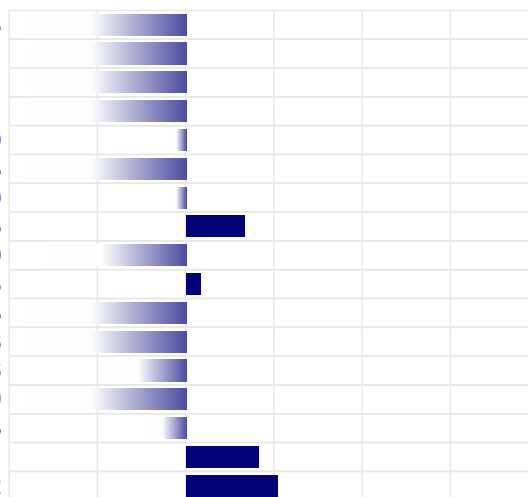

2565

-522

MORFOLOGIA

ITA

Tipo	-0,96
Mammella	-1,45
Arti & Piedi	-0,06
Locomozione	+0,08
Figlie	116
Attendibilita'	90%

LINEARE MORFOLOGIA

Statura	-1,38
Forza	-1,21
Profondita'	-1,01
Angolosita'	-1,11
Groppa Angolo	-0,10
Groppa Largh.	-1,13
Arti di Lato	-0,10
Arti di Dietro	0,33
Piede Angolo	-0,80
Locomozione	0,08
Att. Anteriore	-1,43
Att. Post. Altez.	-1,06
Legamento	-0,46
Prof. mammella	-1,49
Pos. Cap. Ant.	-0,23
Pos. Cap. Post.	0,41
Capez. Lungh.	0,52