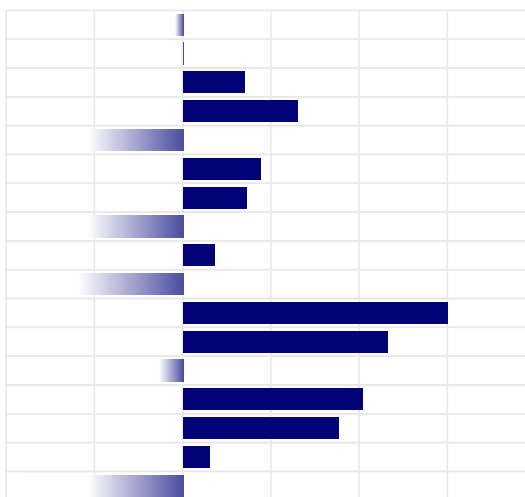

1814

-387

MORFOLOGIA

ITA

Tipo	+0,44
Mammella	+0,85
Arti & Piedi	-1,00
Locomozione	-0,99
Figlie	118
Attendibilita'	90%

LINEARE MORFOLOGIA

Statura	-0,08
Forza	0,00
Profondita'	0,35
Angolosita'	0,65
Groppa Angolo	-1,55
Groppa Largh.	0,44
Arti di Lato	0,36
Arti di Dietro	-1,31
Piede Angolo	0,18
Locomozione	-0,99
Att. Anteriore	1,50
Att. Post. Altez.	1,16
Legamento	-0,23
Prof. mammella	1,02
Pos. Cap. Ant.	0,88
Pos. Cap. Post.	0,15
Capez. Lungh.	-1,03