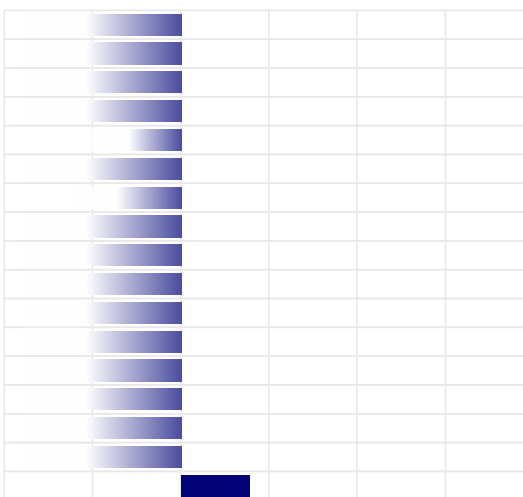

LAS FARM GENE ROCKSTAR - IT02CN 0049735

Nato il: 15-Mar-91

GENE

> STARBUCK

> ALLEGRO

LA STELLA STARBUK SOVRANA

LA STELLA ALLEGRO GRADINA

K-Caseina

AA

PRODUZIONE

ITA

Latte	-1.770 Kg
Grasso	+0,43% | -24 Kg
Proteine	+0,22% | -38 Kg
Gra + Pro	-62 Kg
Figlie	15
Attendibilita'	76%

PFT

IESE

1638

-361

MORFOLOGIA

ITA

Tipo	-2,13
Mammella	-2,51
Arti & Piedi	-1,34
Locomozione	-1,83
Figlie	0
Attendibilita'	25%

LINEARE MORFOLOGIA

Statura	-1,88
Forza	-1,06
Profondita'	-1,33
Angolosita'	-2,61
Groppa Angolo	-0,50
Groppa Largh.	-2,25
Arti di Lato	-0,61
Arti di Dietro	-1,41
Piede Angolo	-1,75
Locomozione	-1,83
Att. Anteriore	-2,86
Att. Post. Altez.	-2,85
Legamento	-2,78
Prof. mammella	-2,09
Pos. Cap. Ant.	-2,08
Pos. Cap. Post.	-1,31
Capez. Lungh.	0,39