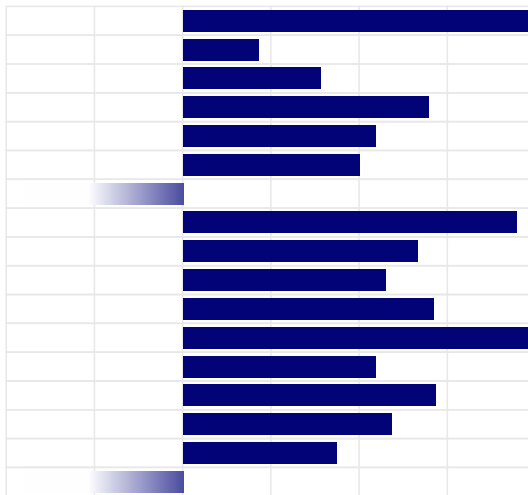

Latte	+955 Kg
Grasso	+0,30% 72 Kg
Proteine	+0,10% 45 Kg
Gra + Pro	+117 Kg
Figlie	20
Attendibilita'	65%

PFT

IESE

3715

466

MORFOLOGIA

ITA

Tipo	+1,27
Mammella	+1,30
Arti & Piedi	+1,34
Locomozione	+1,15
Figlie	0
Attendibilita'	76%

LINEARE MORFOLOGIA

Statura	2,00
Forza	0,43
Profondita'	0,78
Angolosita'	1,39
Groppa Angolo	1,09
Groppa Largh.	1,00
Arti di Lato	-1,83
Arti di Dietro	1,89
Piede Angolo	1,33
Locomozione	1,15
Att. Anteriore	1,42
Att. Post. Altez.	2,33
Legamento	1,09
Prof. mammella	1,43
Pos. Cap. Ant.	1,18
Pos. Cap. Post.	0,87
Capez. Lungh.	-1,51