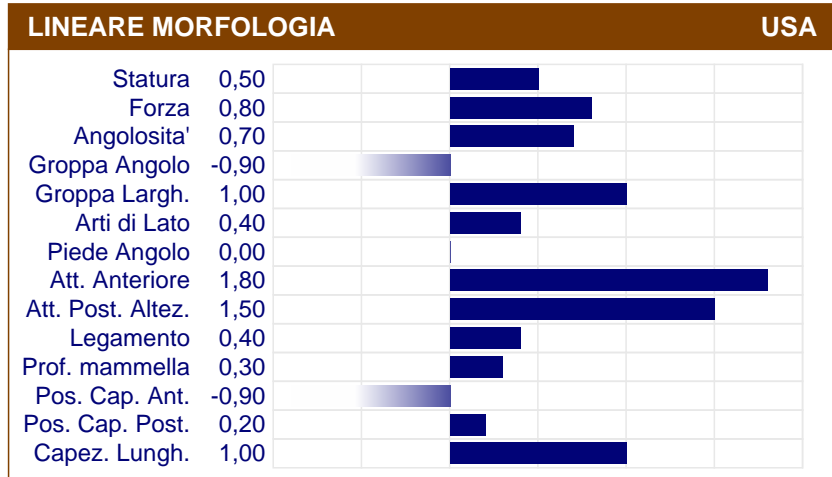

Scarica l'app!

Cerca "ABC LoveGenetix" sugli app Store e scarica la nostra app ufficiale, e' leggera e sempre aggiornata con gli ultimi dati!

QR-CODE