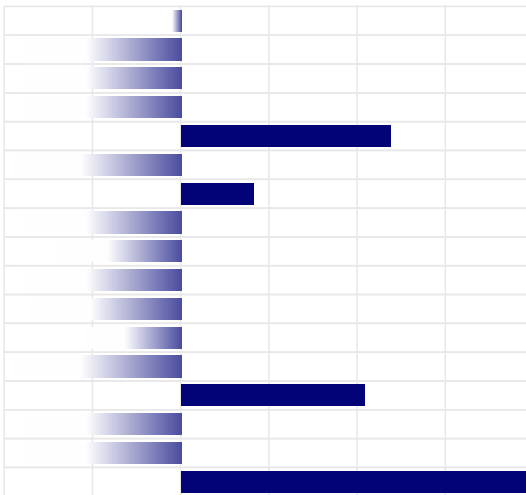

JOFFRE

WEH INSEME JOFFRE TV TL TY - DE000356333282

Nato il: 10-May-13

SUPERSIRE

> BOWSER

> JEFFERSON

WEH JA 106

859 FIGLIE

B-Caseina

A1A2

K-Caseina

BE

B-Lactogl.

AB

PRODUZIONE

ITA

Latte	+755 Kg
Grasso	+0,07% | 37 Kg
Proteine	+0,12% | 42 Kg
Gra + Pro	+79 Kg
Figlie	859
Attendibilita'	99%

PFT

IESE

3401

465

MORFOLOGIA

ITA

Tipo	-1,26
Mammella	-0,65
Arti & Piedi	-2,15
Locomozione	-2,48
Figlie	572
Attendibilita'	96%

LINEARE MORFOLOGIA

Statura	-0,09
Forza	-1,65
Profondita'	-2,14
Angolosita'	-1,46
Groppa Angolo	1,19
Groppa Largh.	-0,95
Arti di Lato	0,41
Arti di Dietro	-2,26
Piede Angolo	-0,70
Locomozione	-2,48
Att. Anteriore	-0,86
Att. Post. Altez.	-0,54
Legamento	-0,95
Prof. mammella	1,04
Pos. Cap. Ant.	-2,00
Pos. Cap. Post.	-1,49
Capez. Lungh.	2,05

GESTIONALI

ITA

Parto	100
Parto figlie	101
Cell. Somatiche	104
Longevita'	105
Fertilita'	103

SALUTE E BENESSERE

BCS	100
Mastiti	N.D.
Chetosi	N.D.
Persistenza	100
Salute piede	N.D.
Salute mammella	106
Temperamento	N.D.
Velocita' mungitura	99

Scarica l'app!

Cerca "ABC LoveGenetix" sugli app Store e scarica la nostra app ufficiale, e' leggera e sempre aggiornata con gli ultimi dati!

QR-CODE