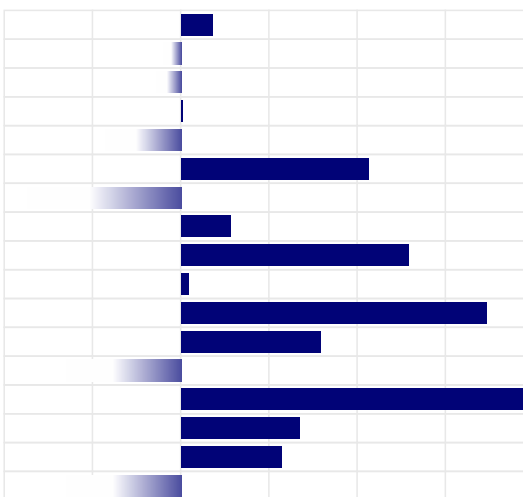

INGOT

AQUILA MASSEY INGOT TV TL TY - IT017991304872

Nato il: 17-Jul-13

MASSEY

> **IOTA**

AQUILA ALTAIOTA GOLDENCOW ET

> **PLANET**

AQUILA PLANET DEA

204 FIGLIE

B-Caseina

A2A2

K-Caseina

AA

B-Lactogl.

BB

PRODUZIONE

ITA

Latte	520 Kg
Grasso	+0,05% | 24 Kg
Proteine	+0,12% | 31 Kg
Gra + Pro	+ 55 Kg
Figlie	204
Attendibilita'	96%

PFT

IESE

3086

482

MORFOLOGIA

ITA

Tipo	+0,56
Mammella	+0,97
Arti & Piedi	+0,55
Locomozione	+0,04
Figlie	132
Attendibilita'	90%

LINEARE MORFOLOGIA

Statura	0,18
Forza	-0,10
Profondita'	-0,14
Angolosita'	0,01
Groppa Angolo	-0,43
Groppa Largh.	1,06
Arti di Lato	-0,87
Arti di Dietro	0,28
Piede Angolo	1,29
Locomozione	0,04
Att. Anteriore	1,73
Att. Post. Altez.	0,79
Legamento	-0,65
Prof. mammella	2,06
Pos. Cap. Ant.	0,67
Pos. Cap. Post.	0,57
Capez. Lungh.	-0,65

GESTIONALI

ITA

Parto	97
Parto figlie	105
Cell. Somatiche	106
Longevita'	107
Fertilita'	103

SALUTE E BENESSERE

BCS	100
Mastiti	N.D.
Chetosi	N.D.
Persistenza	104
Salute piede	N.D.
Salute mammella	106
Temperamento	N.D.
Velocita' mungitura	112

Scarica l'app!

Cerca "ABC LoveGenetix" sugli app Store e scarica la nostra app ufficiale, e' leggera e sempre aggiornata con gli ultimi dati!

QR-CODE