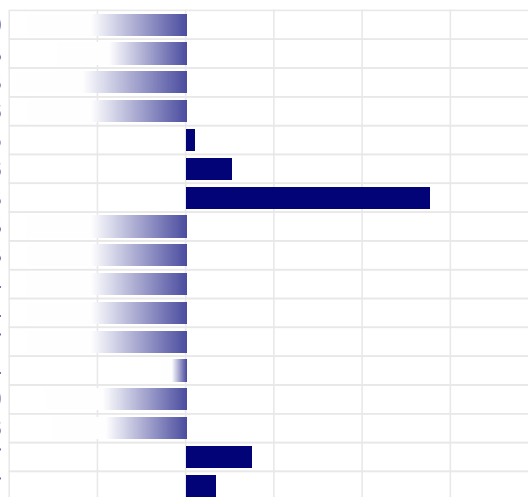

JOHN HOLMES TV TL - DE000534698063

Nato il: 12-Jul-07

FORTUNE

> MANAGER

> JOCKO

RAMONA

RAMIRA TV TL

K-Caseina

AB

B-Lactogl.

AB

PRODUZIONE

ITA

Latte	-517 Kg
Grasso	+0,07% | -12 Kg
Proteine	-0,03% | -20 Kg
Gra + Pro	+ -32 Kg
Figlie	91
Attendibilita'	93%

PFT

IESE

1835

-158

MORFOLOGIA

ITA

Tipo	-1,21
Mammella	-0,83
Arti & Piedi	-2,54
Locomozione	-2,04
Figlie	68
Attendibilita'	86%

LINEARE MORFOLOGIA

Statura	-1,10
Forza	-0,73
Profondita'	-0,98
Angolosita'	-1,26
Groppa Angolo	0,05
Groppa Largh.	0,26
Arti di Lato	1,38
Arti di Dietro	-2,43
Piede Angolo	-1,73
Locomozione	-2,04
Att. Anteriore	-1,34
Att. Post. Altez.	-1,27
Legamento	-0,14
Prof. mammella	-0,79
Pos. Cap. Ant.	-0,76
Pos. Cap. Post.	0,37
Capez. Lungh.	0,17