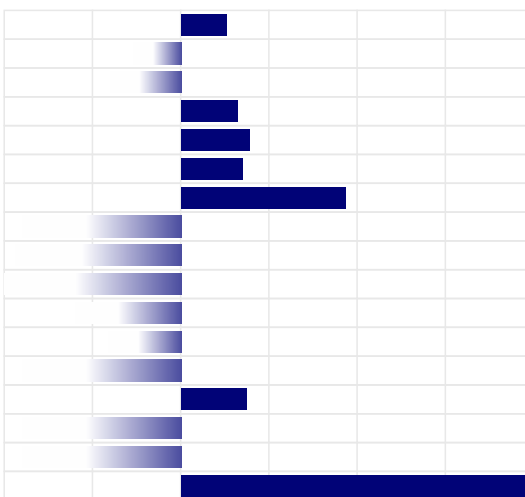

AA

B-Lactogl.

AA

PRODUZIONE

ITA

Latte	-666 Kg
Grasso	-0,24% -51 Kg
Proteine	-0,15% -39 Kg
Gra + Pro	-90 Kg
Figlie	95
Attendibilita'	93%

PFT	IESE
1971	-499

MORFOLOGIA

ITA

Tipo	-0,65
Mammella	-1,14
Arti & Piedi	-1,33
Locomozione	-1,00
Figlie	70
Attendibilita'	86%

LINEARE MORFOLOGIA

Statura	0,26
Forza	-0,27
Profondita'	-0,40
Angolosita'	0,32
Groppa Angolo	0,39
Groppa Largh.	0,35
Arti di Lato	0,93
Arti di Dietro	-1,30
Piede Angolo	-0,94
Locomozione	-1,00
Att. Anteriore	-0,60
Att. Post. Altez.	-0,41
Legamento	-1,03
Prof. mammella	0,37
Pos. Cap. Ant.	-2,72
Pos. Cap. Post.	-3,20
Capez. Lungh.	2,36