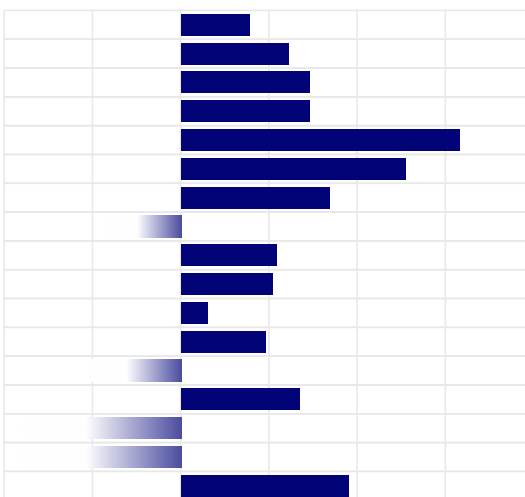

## PRODUZIONE

ITA

Latte	-528 Kg
Grasso	-0,08%   -29 Kg
Proteine	-0,02%   -20 Kg
Gra + Pro	-49 Kg
Figlie	107
Attendibilita'	94%

PFT

IESE

1697

-323

## MORFOLOGIA

ITA

Tipo	+0,31
Mammella	-0,14
Arti & Piedi	-0,02
Locomozione	+0,52
Figlie	89
Attendibilita'	88%

## LINEARE MORFOLOGIA

Statura	0,39
Forza	0,61
Profondita'	0,73
Angolosita'	0,73
Groppa Angolo	1,58
Groppa Largh.	1,27
Arti di Lato	0,84
Arti di Dietro	-0,42
Piede Angolo	0,54
Locomozione	0,52
Att. Anteriore	0,15
Att. Post. Altez.	0,48
Legamento	-0,52
Prof. mammella	0,67
Pos. Cap. Ant.	-1,87
Pos. Cap. Post.	-2,13
Capez. Lungh.	0,95