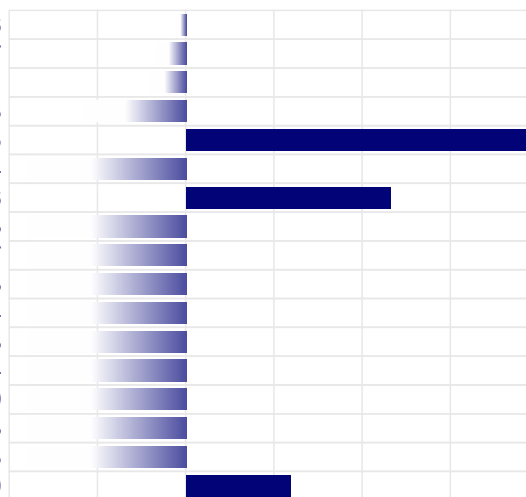

GO-FARM GOROB - IT019500292698

Nato il: 22-mar-02

DUTCH BOY

> FORMATION

> JUROR

GO-FARM LADY DIANA ET

GO-FARM JUROR PAINKY

154 FIGLIE

K-Caseina

AA

B-Lactogl.

BB

PRODUZIONE

ITA

Latte	+466 Kg
Grasso	-0,44% | -31 Kg
Proteine	-0,10% | 5 Kg
Gra + Pro	+ -26 Kg
Figlie	154
Attendibilita'	96%

PFT

IESE

1719

-117

MORFOLOGIA

ITA

Tipo	-1,17
Mammella	-1,93
Arti & Piedi	-2,08
Locomozione	-1,63
Figlie	120
Attendibilita'	90%

LINEARE MORFOLOGIA

Statura	-0,06
Forza	-0,17
Profondita'	-0,21
Angolosita'	-0,58
Groppa Angolo	2,45
Groppa Largh.	-1,34
Arti di Lato	1,16
Arti di Dietro	-1,53
Piede Angolo	-2,07
Locomozione	-1,63
Att. Anteriore	-1,74
Att. Post. Altez.	-1,73
Legamento	-3,44
Prof. mammella	-1,10
Pos. Cap. Ant.	-1,73
Pos. Cap. Post.	-3,08
Capez. Lungh.	0,59

GESTIONALI

ITA

Parto	101
Parto figlie	108
Cell. Somatiche	100
Longevita'	97
Fertilita'	102

SALUTE E BENESSERE

BCS	99
Mastiti	N.D.
Chetosi	N.D.
Persistenza	N.D.
Salute piede	N.D.
Salute mammella	101
Temperamento	N.D.
Velocita' mungitura	96

Scarica l'app!

Cerca "ABC LoveGenetix" sugli app Store e scarica la nostra app ufficiale, e' leggera e sempre aggiornata con gli ultimi dati!

QR-CODE