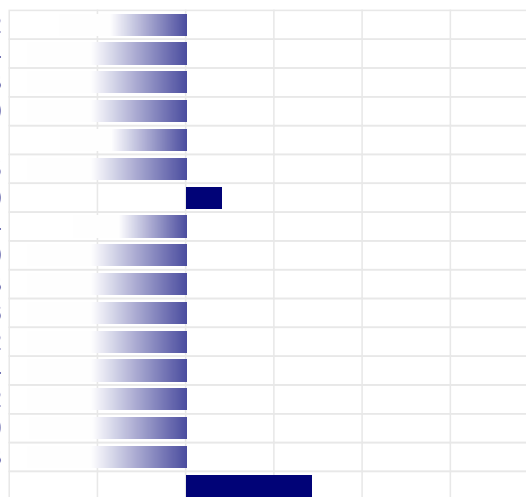

ZANABONI MORTY GOMEZ TV TL - IT098500232696

Nato il: 05-Aug-03

MORTY

> MTOTO

> SUNNY BOY

ZANABONI MTOTO SONYA

ZANABONI SUNNIBOY SUPERBA

724 FIGLIE

K-Caseina

AA

B-Lactogl.

AB

PRODUZIONE

ITA

Latte	+23 Kg
Grasso	+0,08% | 11 Kg
Proteine	-0,17% | -17 Kg
Gra + Pro	-6 Kg
Figlie	724
Attendibilita'	98%

PFT	IESE
2105	-373

MORFOLOGIA

ITA

Tipo	-1,42
Mammella	-1,77
Arti & Piedi	-1,54
Locomozione	-1,93
Figlie	568
Attendibilita'	97%

LINEARE MORFOLOGIA

Statura	-0,72
Forza	-1,04
Profondita'	-1,43
Angolosita'	-1,90
Groppa Angolo	-0,71
Groppa Largh.	-1,25
Arti di Lato	0,20
Arti di Dietro	-0,64
Piede Angolo	-1,50
Locomozione	-1,93
Att. Anteriore	-1,46
Att. Post. Altez.	-1,22
Legamento	-1,74
Prof. mammella	-1,52
Pos. Cap. Ant.	-0,89
Pos. Cap. Post.	-1,03
Capez. Lungh.	0,71

GESTIONALI

ITA

Parto	100
Parto figlie	100
Cell. Somatiche	97
Longevita'	95
Fertilita'	96

SALUTE E BENESSERE

BCS	103
Mastiti	N.D.
Chetosi	N.D.
Persistenza	98
Salute piede	N.D.
Salute mammella	98
Temperamento	N.D.
Velocita' mungitura	94

Scarica l'app!

Cerca "ABC LoveGenetix" sugli app Store e scarica la nostra app ufficiale, e' leggera e sempre aggiornata con gli ultimi dati!

QR-CODE