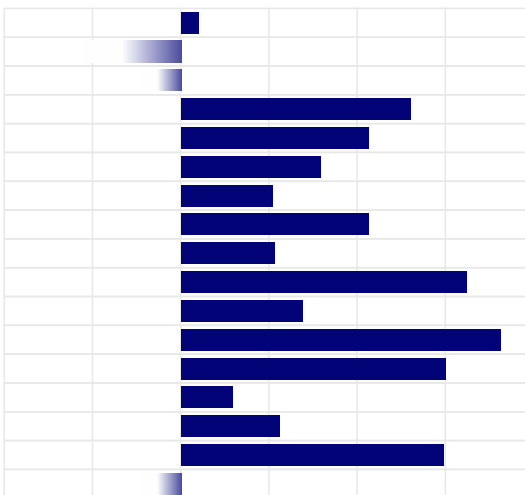

-169

MORFOLOGIA

ITA

Tipo	+0,73
Mammella	+0,92
Arti & Piedi	+1,07
Locomozione	+1,62
Figlie	58
Attendibilita'	86%

LINEARE MORFOLOGIA

Statura	0,10
Forza	-0,56
Profondita'	-0,23
Angolosita'	1,30
Groppa Angolo	1,06
Groppa Largh.	0,79
Arti di Lato	0,52
Arti di Dietro	1,06
Piede Angolo	0,53
Locomozione	1,62
Att. Anteriore	0,69
Att. Post. Altez.	1,81
Legamento	1,50
Prof. mammella	0,29
Pos. Cap. Ant.	0,56
Pos. Cap. Post.	1,49
Capez. Lungh.	-0,23