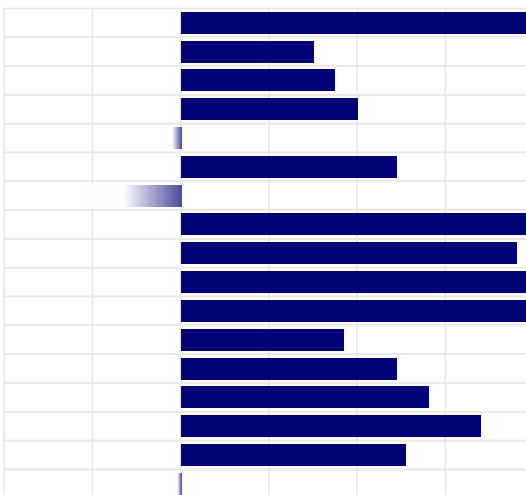

IMPERO

GO-FARM INSEME IMPERO TV TL TY - IT019991486451

Nato il: 30-Mar-16

HOTROD

> **NUMERO UNO**

GUTHI N.UNO IGUANA ET

> **GOLDWYN**

GUTHI GOLDWIN FALLICA

213 FIGLIE

B-Caseina

A1A2

K-Caseina

AB

B-Lactogl.

AA

PRODUZIONE

ITA

Latte	+78 Kg
Grasso	+0,12% | 16 Kg
Proteine	+0,13% | 17 Kg
Gra + Pro	
Figlie	213
Attendibilita'	96%

PFT	IESE
4185	336

MORFOLOGIA

ITA

Tipo	+1,33
Mammella	+1,26
Arti & Piedi	+2,06
Locomozione	+2,15
Figlie	145
Attendibilita'	91%

LINEARE MORFOLOGIA

Statura	2,17
Forza	0,75
Profondita'	0,87
Angolosita'	1,00
Groppa Angolo	-0,09
Groppa Largh.	1,22
Arti di Lato	-0,55
Arti di Dietro	2,04
Piede Angolo	1,90
Locomozione	2,15
Att. Anteriore	2,37
Att. Post. Altez.	0,92
Legamento	1,22
Prof. mammella	1,40
Pos. Cap. Ant.	1,70
Pos. Cap. Post.	1,27
Capez. Lungh.	-0,04