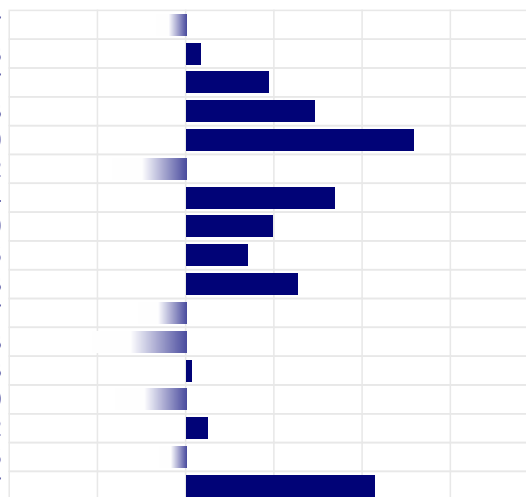

AB

PRODUZIONE

ITA

Latte	-184 Kg
Grasso	-0,08% -16 Kg
Proteine	-0,05% -13 Kg
Gra + Pro	
Figlie	75
Attendibilita'	92%

PFT	IESE
2896	-266

MORFOLOGIA

ITA

Tipo	+0,11
Mammella	-0,40
Arti & Piedi	+0,24
Locomozione	+0,63
Figlie	63
Attendibilita'	86%

LINEARE MORFOLOGIA

Statura	-0,17
Forza	0,08
Profondita'	0,47
Angolosita'	0,73
Groppa Angolo	1,29
Groppa Largh.	-0,42
Arti di Lato	0,84
Arti di Dietro	0,49
Piede Angolo	0,35
Locomozione	0,63
Att. Anteriore	-0,27
Att. Post. Altez.	-0,53
Legamento	0,03
Prof. mammella	-0,40
Pos. Cap. Ant.	0,12
Pos. Cap. Post.	-0,15
Capez. Lungh.	1,07