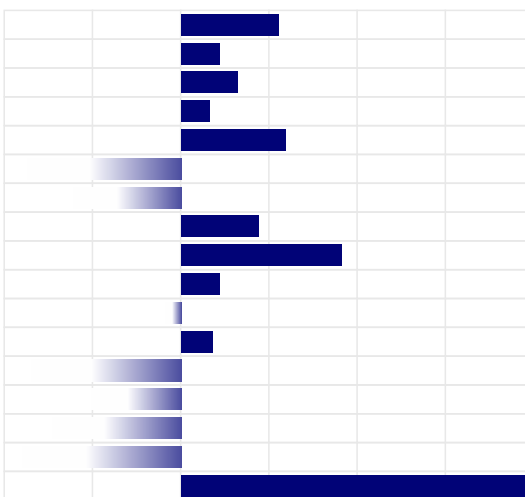

157 FIGLIE

K-Caseina

AB

PRODUZIONE

ITA

Latte	-189 Kg
Grasso	+0,08% 1 Kg
Proteine	+0,13% 7 Kg
Gra + Pro	
Figlie	157
Attendibilita'	96%

PFT	IESE
3136	-205

MORFOLOGIA

ITA

Tipo	0,00
Mammella	-0,55
Arti & Piedi	+0,50
Locomozione	+0,22
Figlie	124
Attendibilita'	90%

LINEARE MORFOLOGIA

Statura	0,55
Forza	0,22
Profondita'	0,32
Angolosita'	0,16
Groppa Angolo	0,59
Groppa Largh.	-0,87
Arti di Lato	-0,61
Arti di Dietro	0,44
Piede Angolo	0,91
Locomozione	0,22
Att. Anteriore	-0,09
Att. Post. Altez.	0,18
Legamento	-0,85
Prof. mammella	-0,51
Pos. Cap. Ant.	-0,73
Pos. Cap. Post.	-1,71
Capez. Lungh.	2,74