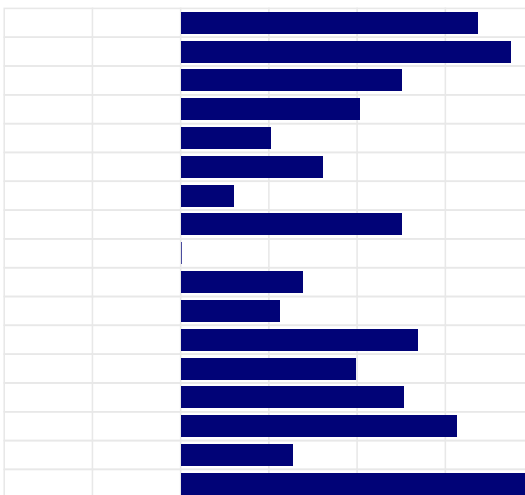

PINOT-RED

FAYE PINOT-RED - FR007257676575

Nato il: 12-Oct-19

SANTORIUS

> MR SALVATORE

> SPRING

AMITIES SALVATORE LOTTIE

AMITIES ALTASPRING SASKIA

1.492 FIGLIE

B-Caseina

A1A1

K-Caseina

BE

PRODUZIONE

ITA

Latte	+1.247 Kg
Grasso	-0,11% | 35 Kg
Proteine	+0,06% | 49 Kg
Gra + Pro	
Figlie	1.492
Attendibilita'	87%

PFT

IESE€

4410

666

MORFOLOGIA

ITA

Tipo	+0,86
Mammella	+0,77
Arti & Piedi	+0,55
Locomozione	+0,69
Figlie	229
Attendibilita'	80%

LINEARE MORFOLOGIA

Statura	1,68
Forza	1,87
Profondita'	1,25
Angolosita'	1,01
Groppa Angolo	0,51
Groppa Largh.	0,80
Arti di Lato	0,30
Arti di Dietro	1,25
Piede Angolo	0,00
Locomozione	0,69
Att. Anteriore	0,56
Att. Post. Altez.	1,34
Legamento	0,99
Prof. mammella	1,26
Pos. Cap. Ant.	1,56
Pos. Cap. Post.	0,63
Capez. Lungh.	2,55

GESTIONALI

ITA

Parto	103
Parto figlie	107
Cell. Somatiche	109
Longevita'	106
Fertilita'	106

SALUTE E BENESSERE

BCS 97	
Mastiti N.D.	
Chetosi N.D.	
Persistenza 104	
Salute piede N.D.	
Salute mammella 100	
Temperamento N.D.	
Velocita' mungitura 94	

Scarica l'app!

Cerca "ABC LoveGenetix" sugli app Store e scarica la nostra app ufficiale, e' leggera e sempre aggiornata con gli ultimi dati!

QR-CODE