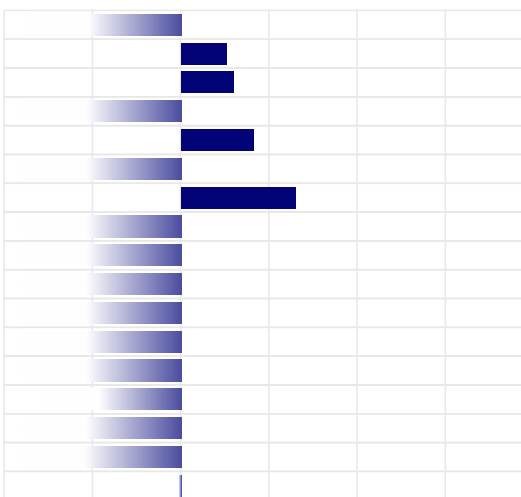

AA

B-Lactogl.

AB

PRODUZIONE

ITA

Latte	-1.161 Kg
Grasso	+0,03% -43 Kg
Proteine	+0,16% -23 Kg
Gra + Pro	
Figlie	99
Attendibilita'	93%

PFT	IESE
2570	-394

MORFOLOGIA

ITA

Tipo	-1,40
Mammella	-2,22
Arti & Piedi	-2,32
Locomozione	-2,13
Figlie	24
Attendibilita'	83%

LINEARE MORFOLOGIA

Statura	-0,88
Forza	0,26
Profondita'	0,30
Angolosita'	-1,91
Groppa Angolo	0,41
Groppa Largh.	-1,25
Arti di Lato	0,65
Arti di Dietro	-2,49
Piede Angolo	-1,94
Locomozione	-2,13
Att. Anteriore	-1,75
Att. Post. Altez.	-2,54
Legamento	-2,13
Prof. mammella	-0,78
Pos. Cap. Ant.	-1,34
Pos. Cap. Post.	-0,92
Capez. Lungh.	-0,03