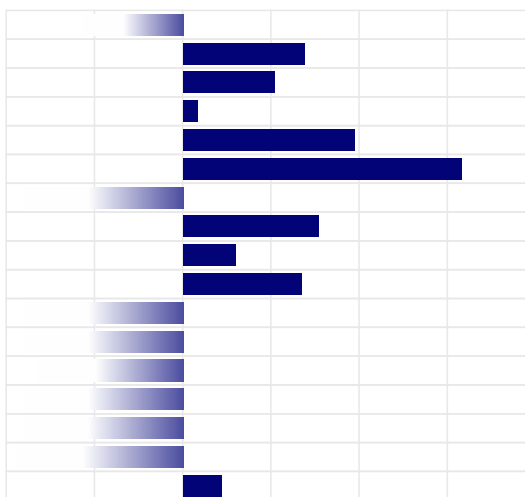

## PRODUZIONE

ITA

Latte	203 Kg
Grasso	-0,10%   -3 Kg
Proteine	-0,08%   -2 Kg
Gra + Pro	+ -5 Kg
Figlie	4.267
Attendibilita'	99%

PFT

IESE

2363

258

## MORFOLOGIA

ITA

Tipo	-0,14
Mammella	-1,68
Arti & Piedi	+0,83
Locomozione	+0,67
Figlie	3.450
Attendibilita'	99%

## LINEARE MORFOLOGIA

Statura	-0,57
Forza	0,69
Profondita'	0,52
Angolosita'	0,08
Groppa Angolo	0,97
Groppa Largh.	1,58
Arti di Lato	-1,06
Arti di Dietro	0,77
Piede Angolo	0,30
Locomozione	0,67
Att. Anteriore	-1,19
Att. Post. Altez.	-1,06
Legamento	-0,83
Prof. mammella	-1,92
Pos. Cap. Ant.	-1,59
Pos. Cap. Post.	-0,95
Capez. Lungh.	0,22